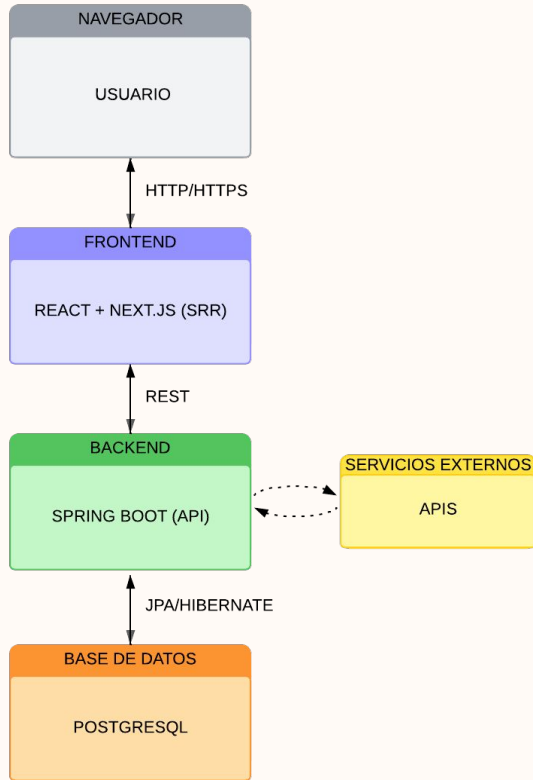

PostgreSQL

ESTRUCTURA DEL PROYECTO

FRONTEND

```
src/  
├── api/  
├── app/  
├── components/  
└── styles/
```

BACKEND

```
src/  
├── main/  
│   └── java/  
│       └── com.kora.backend/  
│           ├── config/  
│           ├── controller/  
│           ├── dto/  
│           ├── mapper/  
│           ├── model/  
│           ├── repository/  
│           ├── service/  
│           └── BackendApplication
```

FUNCIONALIDADES

Gestión de usuarios

Gestión de productos

Gestión de cesta

FUNCIONALIDADES

Pago

Tarjeta

Proceso de compra seguro y rápido con Link